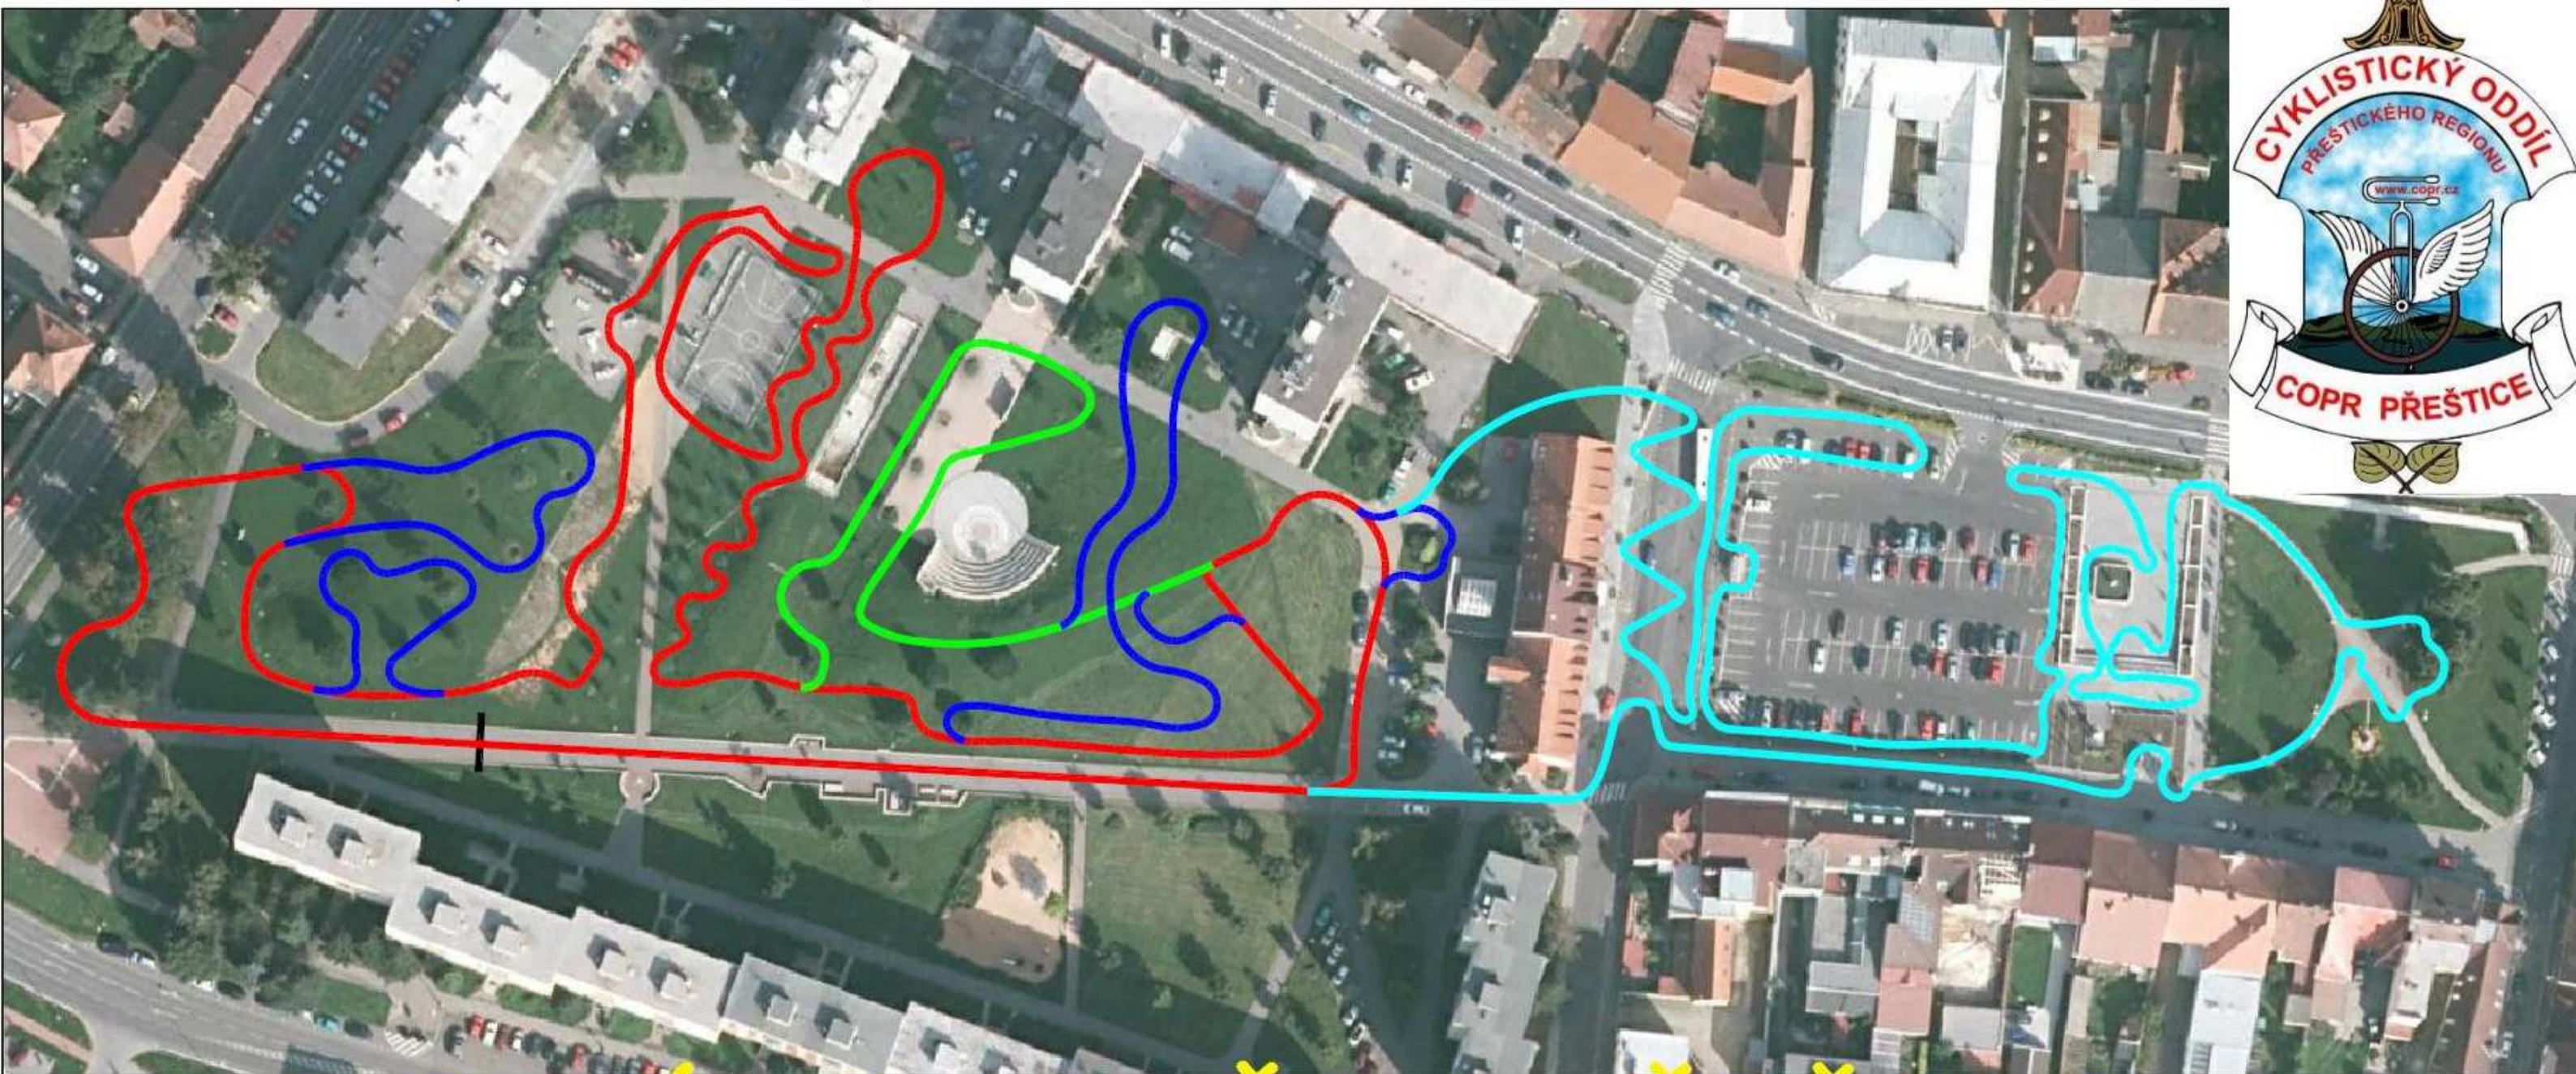

- U7 - KLUCI, HOLKY - 1x malý okruh
- U9 - ŽÁCI, ŽÁKYNĚ - 2 x malý okruh
- U11 - ŽÁCI - ŽÁKYNĚ - 3 x střední okruh
- U13 - ŽÁCI, ŽÁKYNĚ - 3 x velký okruh
- U15 - ŽÁCI, ŽÁKYNĚ - 3 x maxi okruh
- Ž15, Ž35+ - 5 x maxi okruh
- U18m, M40, M50+ - 7 x maxi okruh
- M18, M30 - 9 x maxi okruh

# VELKÁ CENA MĚSTA PŘEŠTICE